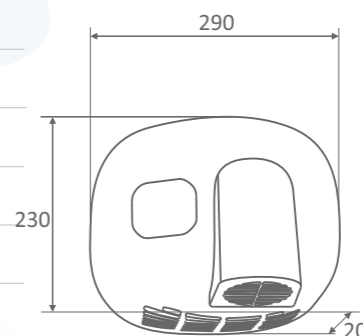

Modelo Model	HARDFLOW INOX	HARDFLOW MAGNUS	HARDFLOW ANTIHUELLA
Referencia Reference	SI3015X	SI3013X	SI3017X
Potencia Power		2600W	
Voltaje Voltage		230 V.A.C	
Consumo Consumption		11,3A	
Construcción Construction		Acabado cromo-niquel Niquel-crome finish	
Protección Protection		IP23	
Control Activation		Sensor Automatic	
Seguridad Safety		Cenelec 73/23	
Peso Weight		5,5Kg	
Dimensiones Dimensions		290x230x200mm	
Velocidad del aire Air speed		164,67Km/h	
Volumen de aire Air flow		731,63m ³ /H	

Todos los accesorios para la correcta instalación del aparato están incluidos.

Secamanos automático gran potencia. High Power Automatic hand dryer.

Turbina es capaz de hacer circular el aire a más de 165 Km/h con un caudal de más de 730 m³/h
Its turbine is capable of blow air at a speed of 165km/h and a air flow volume of 730m³/h