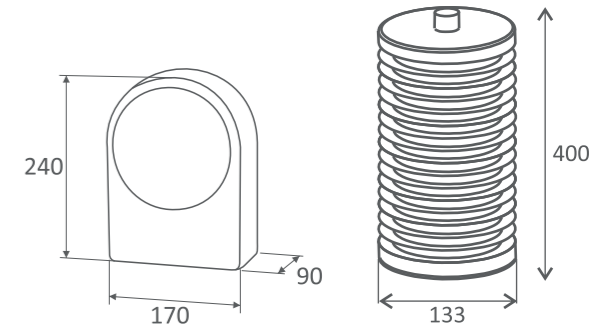

Modelo Model	KYKLOS 1K5	FANARI Green
Referencia Reference	IK1024S	IC0370C
Potencia Power	2x4W	1x11W
Voltaje Voltage	230 V.A.C/50Hz	
Método de descarga Discharge method	Arco de alta tensión High voltage arc	
Descarga Discharge	1500V	2000V
Rejilla de descarga Discharge grille	Rejilla independiente Independent grid	Arrollamiento
Protección Protection	Rejilla de seguridad Safety grid	
Sistema encendido Switch on	Balasto electrónico Electronic ballast	
Construcción Construction	ABS	
Peso Weight	1,0Kg	0,7Kg
Dimensiones Dimensions	170x240x90mm	Ø133mm ↓400mm